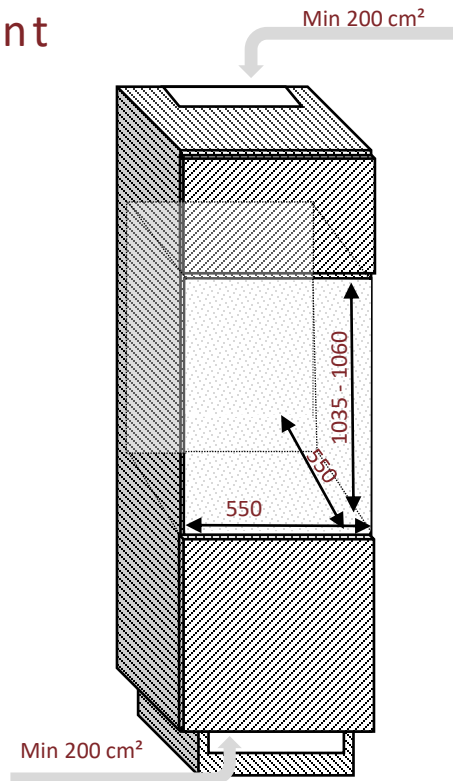

Schéma d'encastrement

avintage

AVI76CDZ

Cave de service
Intégrable en colonne

Niche 105
Simple zone
76 bouteilles

Poignée

Poignée ton sur ton

Débordement de la porte

Côté charnière, laisser 10,5mm entre le corps de la cave et le meuble

Dimensions nettes

LxPxH

589 x 557 x 1055

Ventilation

Laisser des ventilations hautes et basses pour le bon fonctionnement de l'appareil